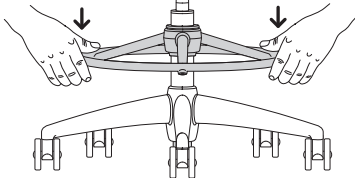

Foot Ring Assembly & Use

Assemblage et utilisation de l'anneau de pied

Unlock to adjust / Déverrouiller pour régler

Push down on the inner sleeve while pulling up on the spokes.

Appuyez sur la manche intérieure tout en tirant vers le haut sur les rayons.

Lock / Verrouiller:

Push down on both sides of the outer ring to lock.

Appuyez des deux côtés de l'anneau extérieur pour verrouiller.

Humanscale®

Humanscale Corporation
1114 6th Ave. 15th Floor
New York, NY 10036