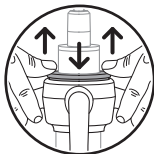

Foot Ring Assembly & Use

Assemblage et utilisation de l'anneau de pied

Unlock to adjust / Déverrouiller pour régler

Push down on the inner sleeve while pulling up on the spokes.

Appuyez sur la manche intérieure tout en tirant vers le haut sur les rayons.

Lock / Verrouiller:

Push down on both sides of the outer ring to lock.

Appuyez des deux côtés de l'anneau extérieur pour verrouiller.

Humanscale®

Humanscale Corporation
1114 6th Ave. 15th Floor
New York, NY 10036