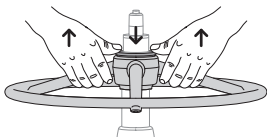

Foot Ring Assembly & Use

Assemblage et utilisation de l'anneau de pied

Unlock to adjust / Déverrouiller pour régler

Push down on the inner sleeve while pulling up on the spokes.

Appuyez sur la manche intérieure tout en tirant vers le haut sur les rayons.

Lock / Verrouiller:

Push down on both sides of the outer ring to lock.

Appuyez des deux côtés de l'anneau extérieur pour verrouiller.

Humanscale®

Humanscale Corporation
1114 6th Ave. 15th Floor
New York, NY 10036